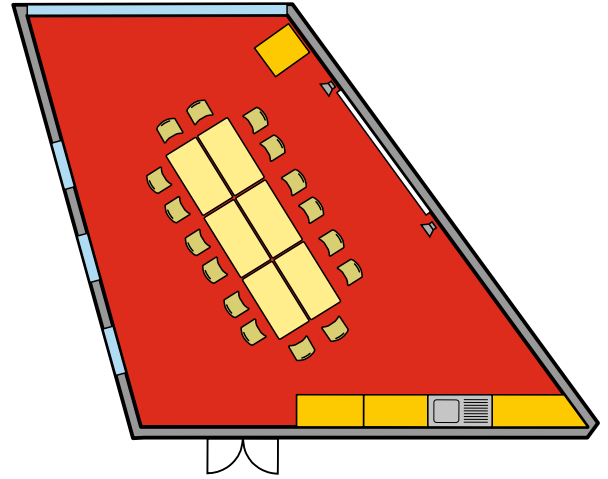

ČERVENÝ SÁL

1. patro - bezbariérový vstup - wifi - projektor - plátno - ozvučení - zatemnění

VARIANTA A

 32

VARIANTA B

 30

VARIANTA C

 20

VARIANTA D

 18 + 2

VARIANTA E

 18 + 2

VARIANTA F

 16

VARIANTA G

 14 + 2