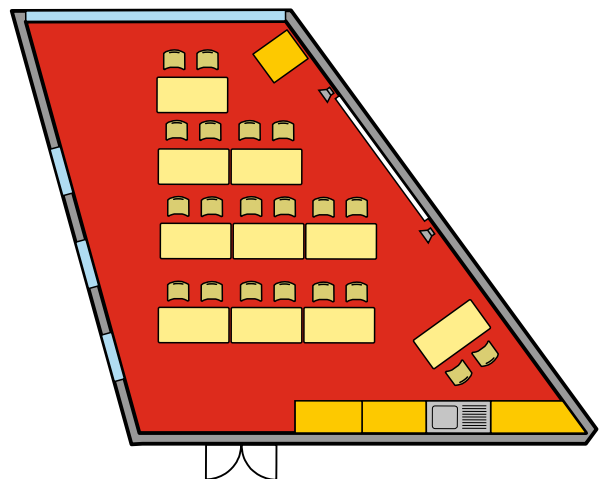

ČERVENÝ SÁL

1. patro - bezbariérový vstup - wifi - projektor - plátno - ozvučení - zatemnění

VARIANTA A

 32

VARIANTA B

 30

VARIANTA C

 20

VARIANTA D

 18 + 2

VARIANTA E

 18 + 2

VARIANTA F

 16

VARIANTA G

 14 + 2