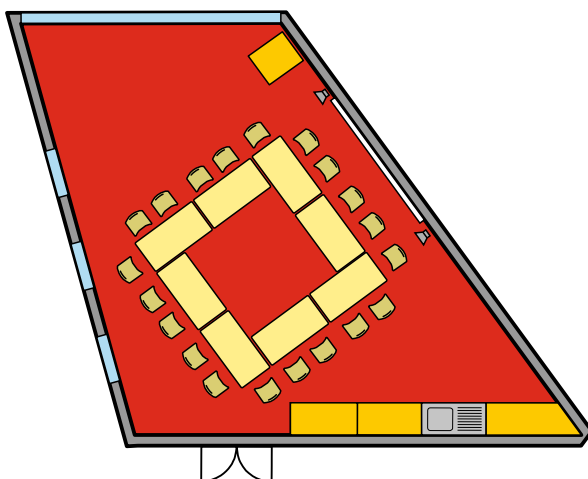

ČERVENÝ SÁL

1. patro - bezbariérový vstup - wifi - projektor - plátno - ozvučení - zatemnění

VARIANTA A

 32

VARIANTA B

 30

VARIANTA C

 20

VARIANTA D

 18 + 2

VARIANTA E

 18 + 2

VARIANTA F

 16

VARIANTA G

 14 + 2

VARIANTA H

 14