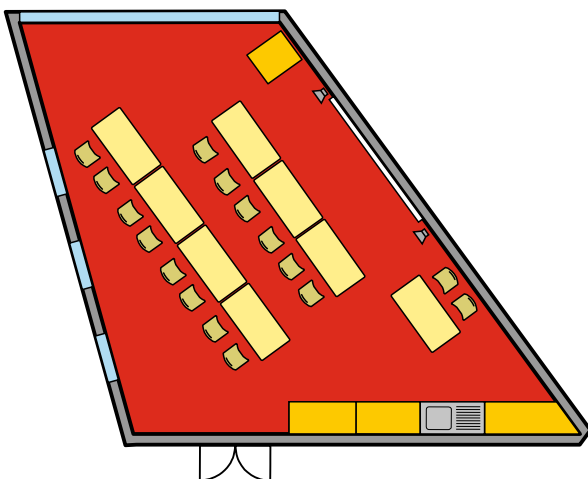

ČERVENÝ SÁL

1. patro - bezbariérový vstup - wifi - projektor - plátno - ozvučení - zatemnění

VARIANTA A

 32

VARIANTA B

 30

VARIANTA C

 20

VARIANTA D

 18 + 2

VARIANTA E

 18 + 2

VARIANTA F

 16

VARIANTA G

 14 + 2

VARIANTA H

 14