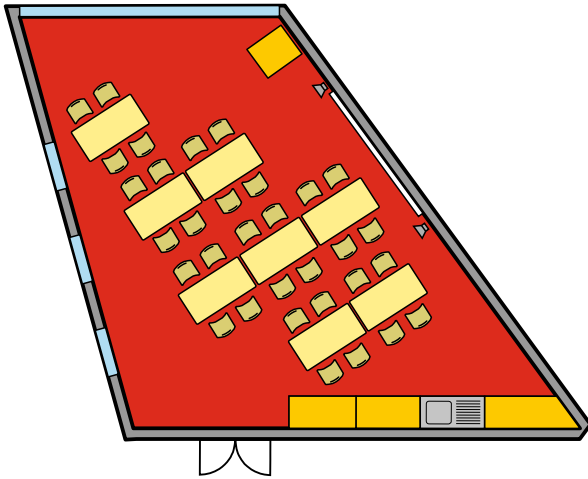

ČERVENÝ SÁL

1. patro - bezbariérový vstup - wifi - projektor - plátno - ozvučení - zatemnění

VARIANTA A

 32

VARIANTA B

 30

VARIANTA C

 20

VARIANTA D

 18 + 2

VARIANTA E

 18 + 2

VARIANTA F

 16

VARIANTA G

 14 + 2