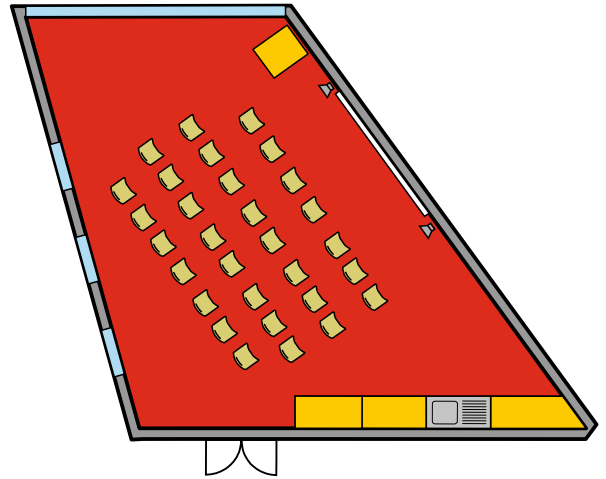

ČERVENÝ SÁL

1. patro - bezbariérový vstup - wifi - projektor - plátno - ozvučení - zatemnění

VARIANTA A

 32

VARIANTA B

 30

VARIANTA C

 20

VARIANTA D

 18 + 2

VARIANTA E

 18 + 2

VARIANTA F

 16

VARIANTA G

 14 + 2

VARIANTA H

 14