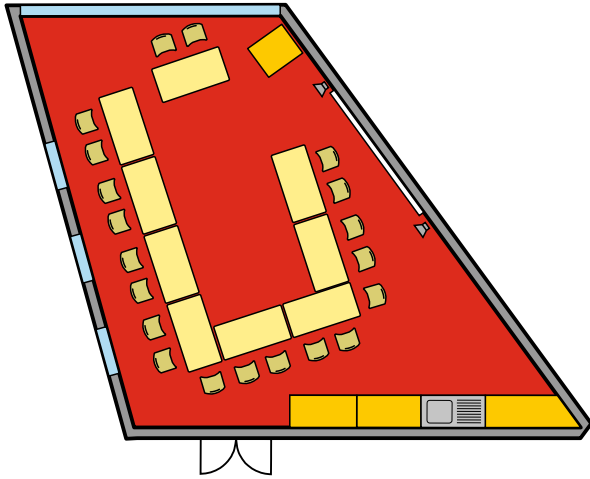

ČERVENÝ SÁL

1. patro - bezbariérový vstup - wifi - projektor - plátno - ozvučení - zatemnění

VARIANTA A

 32

VARIANTA B

 30

VARIANTA C

 20

VARIANTA D

 18 + 2

VARIANTA E

 18 + 2

VARIANTA F

 16

VARIANTA G

 14 + 2

VARIANTA H

 14