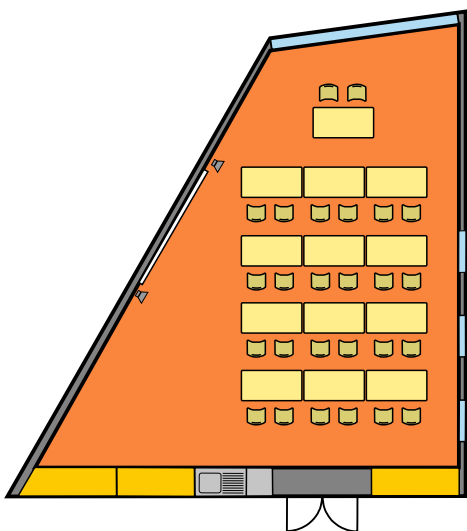

ORANŽOVÝ SÁL

1. patro - bezbariérový vstup - wifi - projektor - plátno - ozvučení - zatemnění

VARIANTA A

 55

VARIANTA B

 50-60

VARIANTA C

 26 + 2

VARIANTA D

 24 + 2

VARIANTA E

 24 + 2

VARIANTA F

 24 + 2

VARIANTA G

 24 + 2