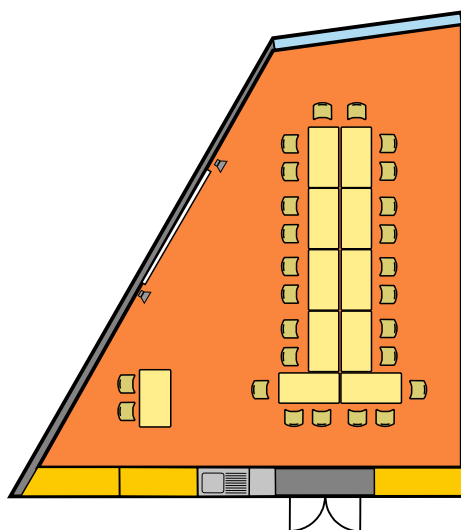

ORANŽOVÝ SÁL

1. patro - bezbariérový vstup - wifi - projektor - plátno - ozvučení - zatemnění

VARIANTA A

 55

VARIANTA B

 50-60

VARIANTA C

 26 + 2

VARIANTA D

 24 + 2

VARIANTA E

 24 + 2

VARIANTA F

 24 + 2

VARIANTA G

 24 + 2

VARIANTA H

 20