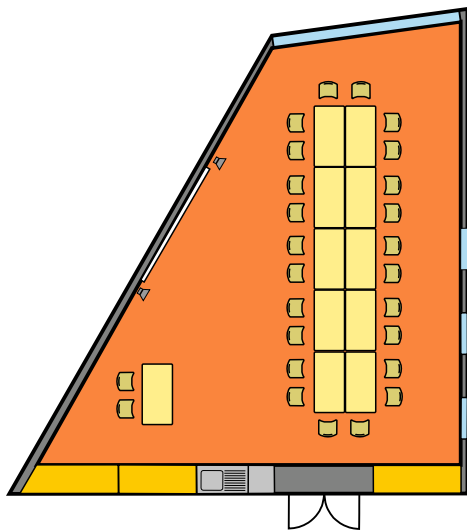

ORANŽOVÝ SÁL

1. patro - bezbariérový vstup - wifi - projektor - plátno - ozvučení - zatemnění

VARIANTA A

 55

VARIANTA B

 50-60

VARIANTA C

 26 + 2

VARIANTA D

 24 + 2

VARIANTA E

 24 + 2

VARIANTA F

 24 + 2

VARIANTA G

 24 + 2

VARIANTA H

 20