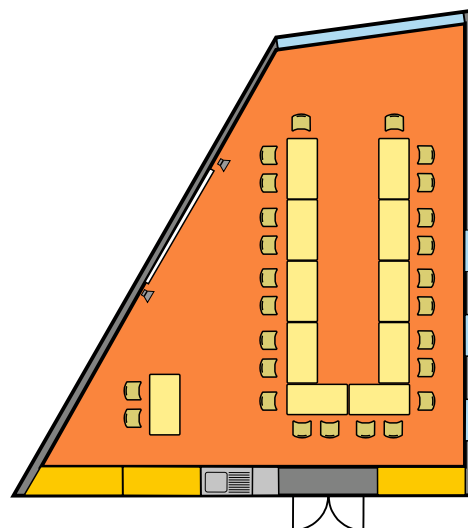

ORANŽOVÝ SÁL

1. patro - bezbariérový vstup - wifi - projektor - plátno - ozvučení - zatemnění

VARIANTA A

 55

VARIANTA B

 50-60

VARIANTA C

 26 + 2

VARIANTA D

 24 + 2

VARIANTA E

 24 + 2

VARIANTA F

 24 + 2

VARIANTA G

 24 + 2

VARIANTA H

 20